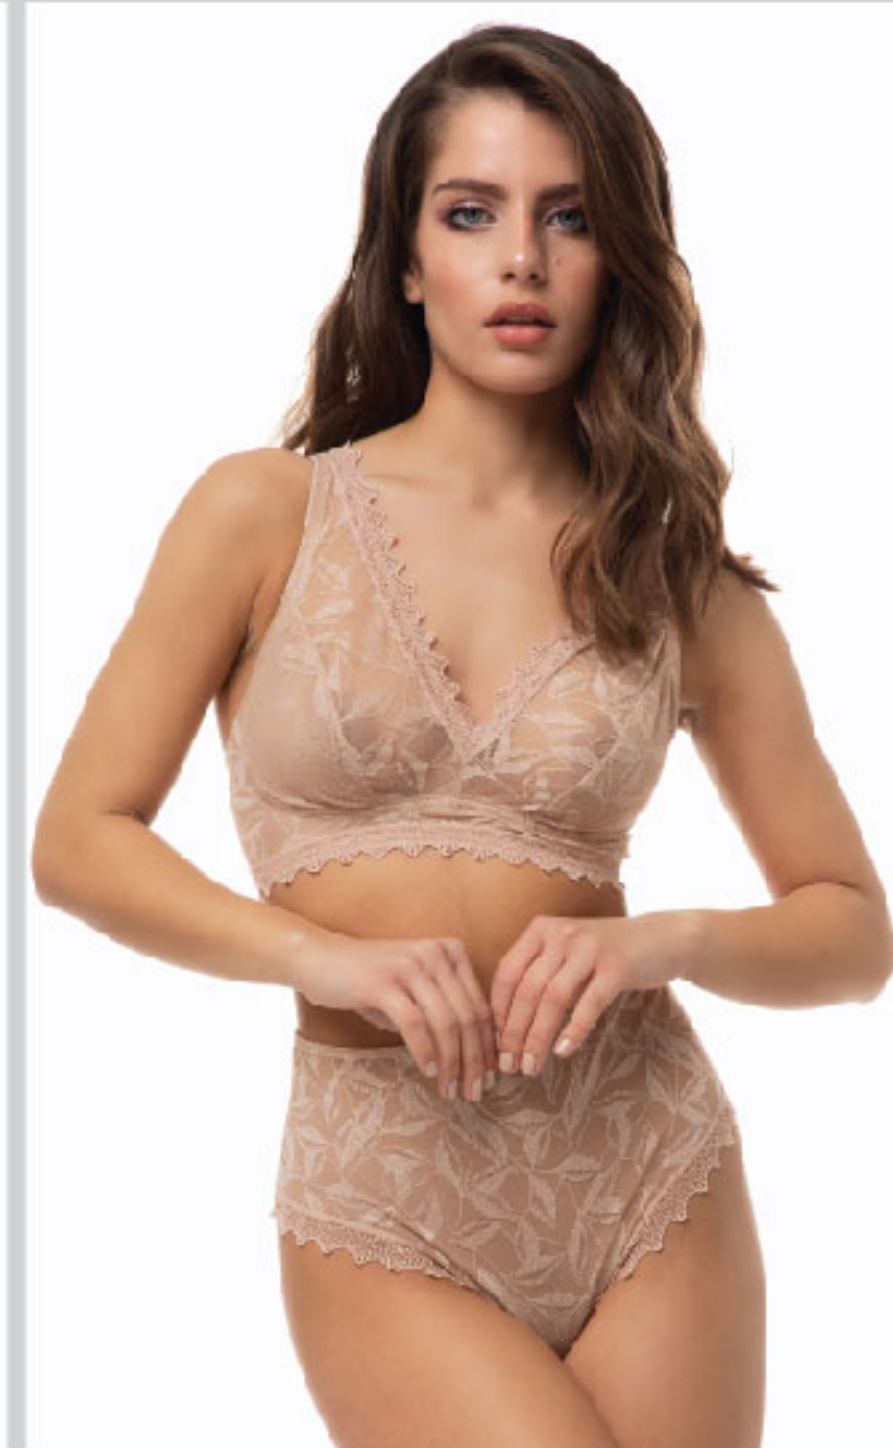

51967
Color> 631 ΡΙΓΕ ΓΑΛΑΖΙΟ-ΛΕΥΚΟ /
STRIPES SKY BLUE-WHITE
Size> S-XL
Composition> 100% COTTON,
SINGLE JERSEY

BACK VIEW

8075B BRALETTE / 80787 MIDI CULOTTE
Color> 487 ΔEPMA / SKIN, 045 MAYPO / BLACK
Size> S-XL
Composition> 67% POLYAMIDE 33% ELASTANE