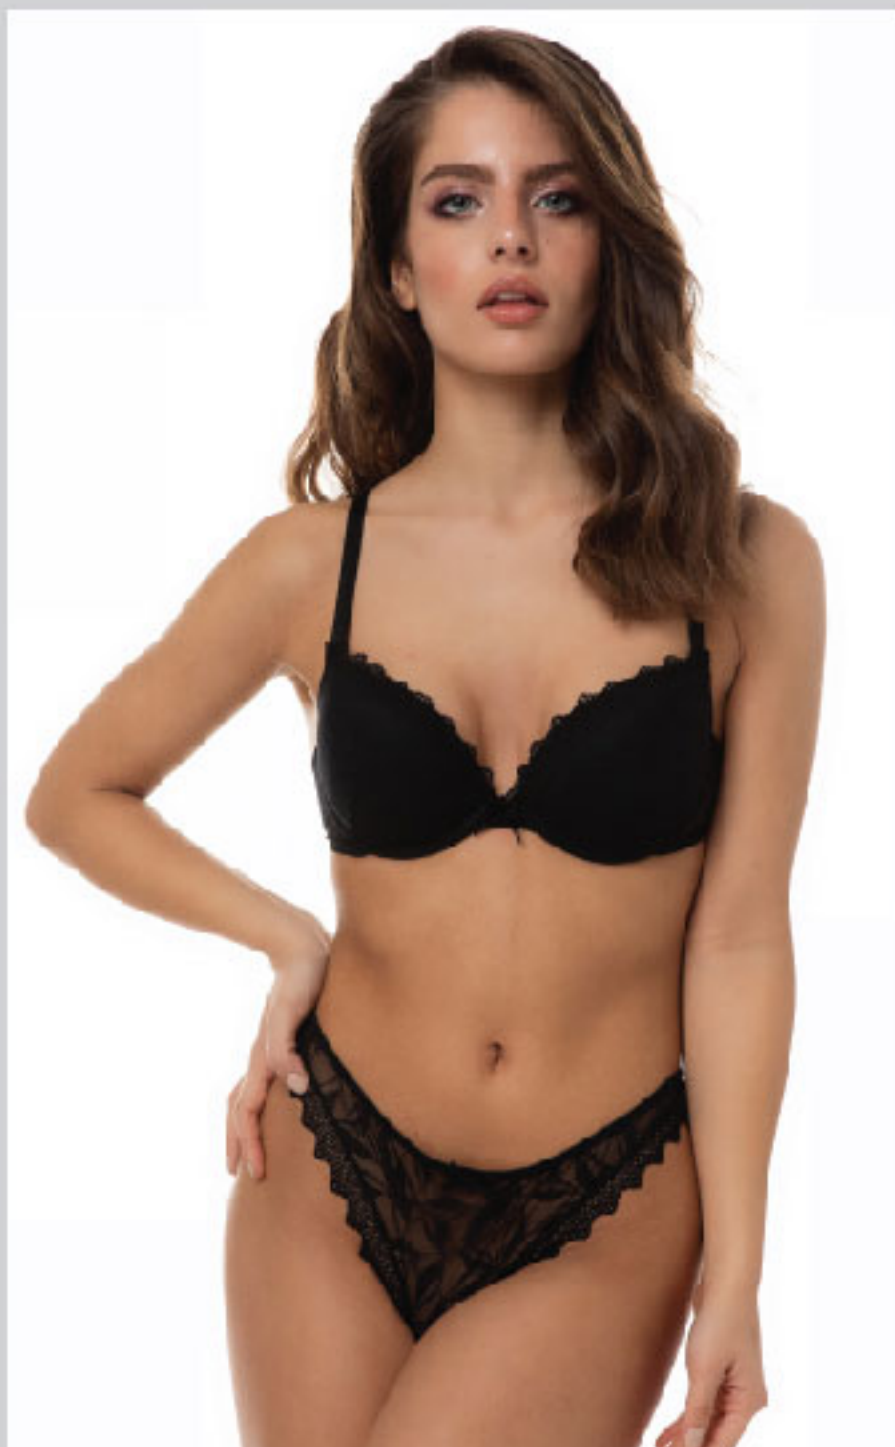

BACK VIEW

BACK VIEW

**8069C, D WIRED / 80787 MIDI CULOTTE**  
 Color> 045 MAYPO / BLACK, 487 ΔEPMA / SKIN  
 Size> 70C-90D, S-XL  
 Composition> 67% POLYAMIDE 33% ELASTANE

**8075B BRALETTE / 80787 MIDI CULOTTE**  
 Color> 487 ΔEPMA / SKIN, 045 MAYPO / BLACK  
 Size> S-XL  
 Composition> 67% POLYAMIDE 33% ELASTANE