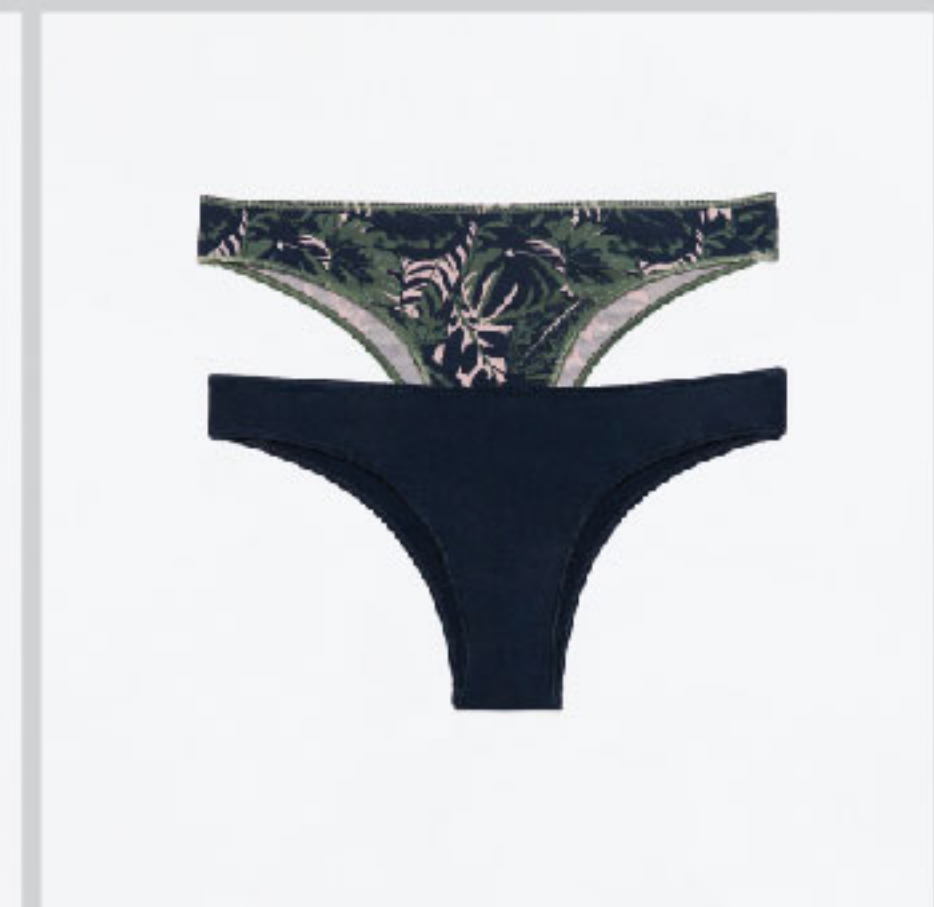

81325 BRAZILIAN
More Colors> 835 ΡΟΖ FREZ-ΜΠΟΡΝΤΩ DAISY /
PINK FREZ-BORDEAUX DAISY
Size> S-XL
Composition> 96% MODAL 5% ELASTANE