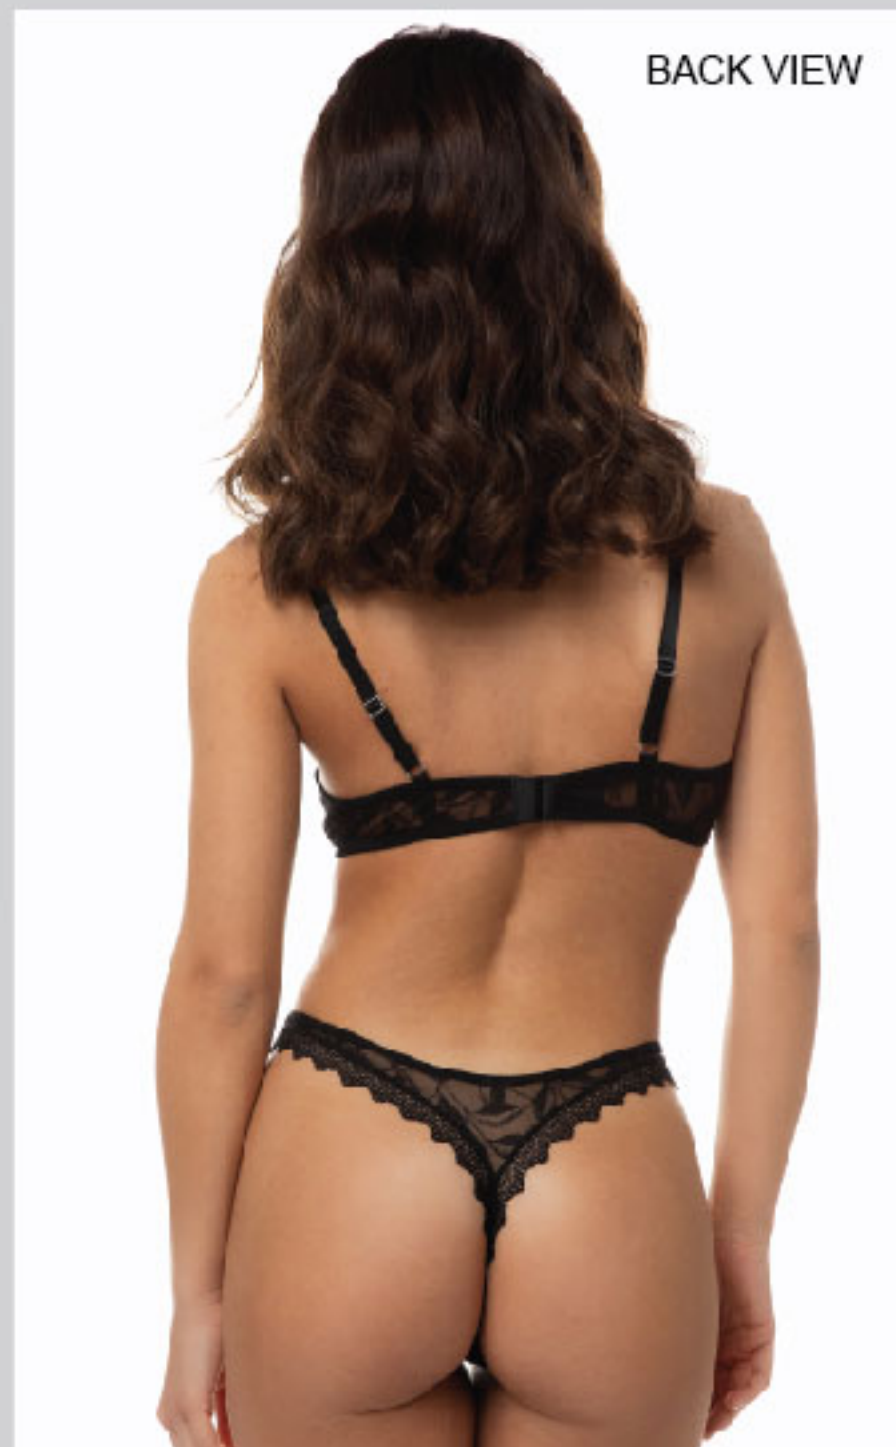

BACK VIEW

BACK VIEW

**8069C, D WIRED / 80787 MIDI CULOTTE**  
 Color> 045 MAYPO / BLACK, 487 ΔEPMA / SKIN  
 Size> 70C-90D, S-XL  
 Composition> 67% POLYAMIDE 33% ELASTANE

**8075B BRALETTE / 80787 MIDI CULOTTE**  
 Color> 487 ΔEPMA / SKIN, 045 MAYPO / BLACK  
 Size> S-XL  
 Composition> 67% POLYAMIDE 33% ELASTANE